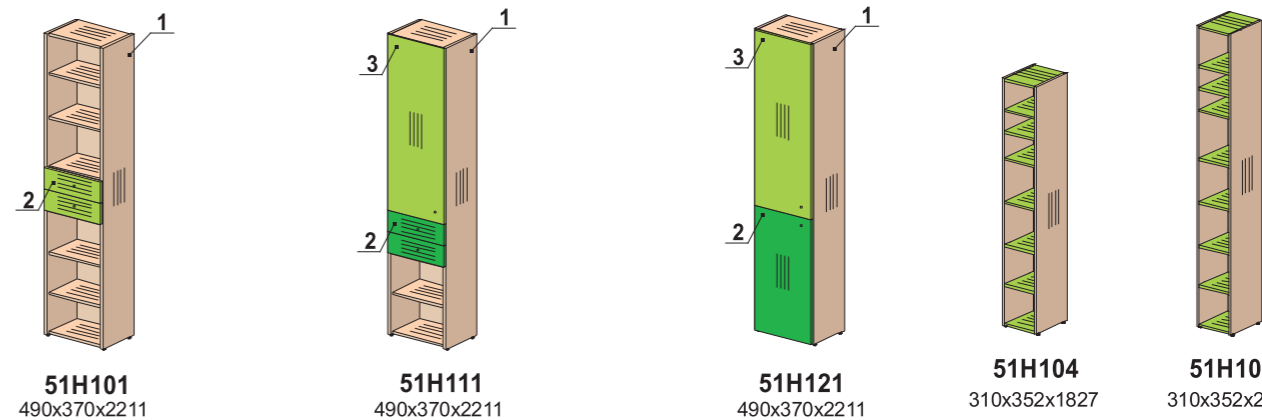

51Н101 490x370x2211
51Н111 490x370x2211
51Н121 490x370x2211
51Н104 310x352x1827
51Н105 310x352x221

состав изделия	поз.	артикул	кол-во
шкаф	1	51Н1011	
комплект ящиков шкафа	2	51Н1014	

состав изделия	поз.	артикул	кол-во
шкаф	1	51Н1011	
комплект ящиков шкафа	2	51Н1014	
дверь шкафа	3	51Н0113	

состав изделия	поз.	артикул	кол-во
шкаф	1	51Н1011	
дверь шкафа	2	51Н0112	
дверь шкафа	3	51Н0113