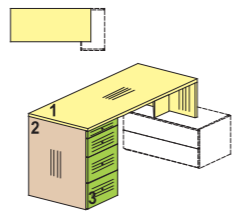

Столы приставные

51S004
2048x616x731

состав изделия	поз.	артикул
стол приставной	1	51B301
каркас тумбы	2	51T101
комплект стенок передних тумбы	3	51T1011

51B002
1500x616x731

Стол (для установки на тумбу)

51B001
1500x616x731