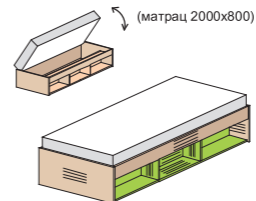

51K011 без матраца
51K012 с матрацем
2046x848x362