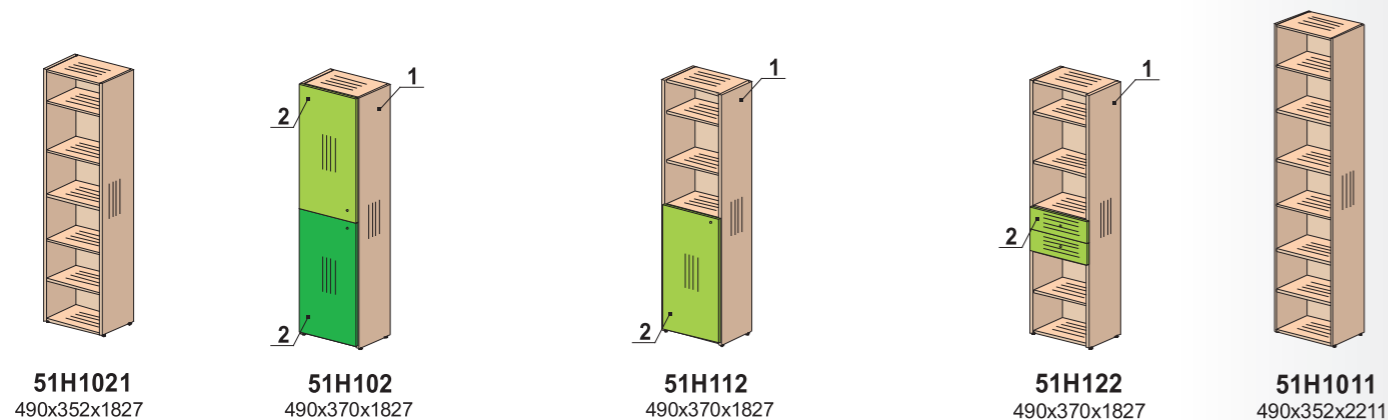

51Н1021 490x352x1827
51Н102 490x370x1827
51Н112 490x370x1827
51Н122 490x370x1827
51Н1011 490x352x2211

состав изделия	поз.	артикул	кол-во
шкаф	1	51Н1021	
дверь шкафа	2	51Н0112	2*

состав изделия	поз.	артикул	кол-во
шкаф	1	51Н1021	
дверь шкафа	2	51Н0112	

состав изделия	поз.	артикул	кол-во
шкаф	1	51Н1021	
комплект ящиков шкафа	2	51Н1014