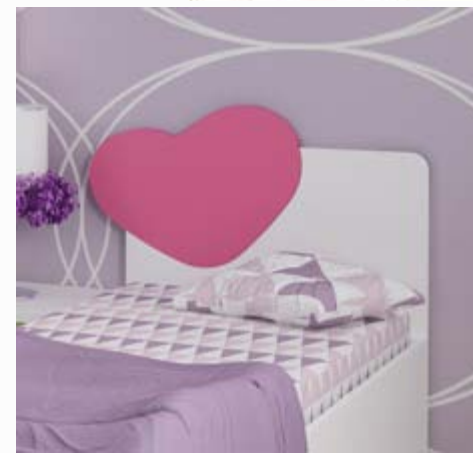

КОЛЛЕКЦИЯ МЕБЕЛИ ДЛЯ ДЕТСКИХ
И МОЛОДЕЖНЫХ КОМНАТ
«СОЛНЕЧНЫЙ ГОРОД»