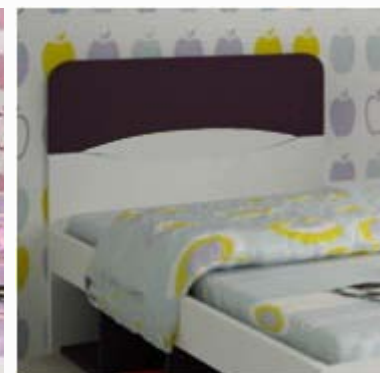

КОЛЛЕКЦИЯ МЕБЕЛИ ДЛЯ ДЕТСКИХ
И МОЛОДЕЖНЫХ КОМНАТ
«СОЛНЕЧНЫЙ ГОРОД»