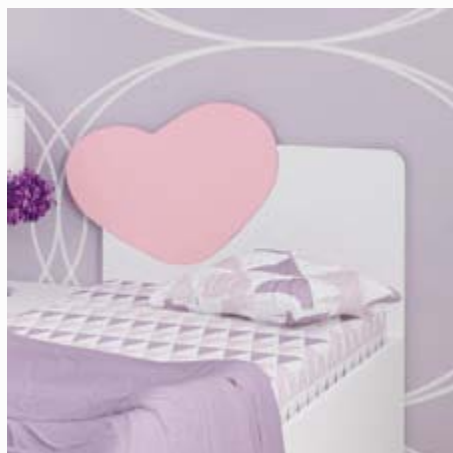

КОЛЛЕКЦИЯ МЕБЕЛИ ДЛЯ ДЕТСКИХ
И МОЛОДЕЖНЫХ КОМНАТ
«СОЛНЕЧНЫЙ ГОРОД»